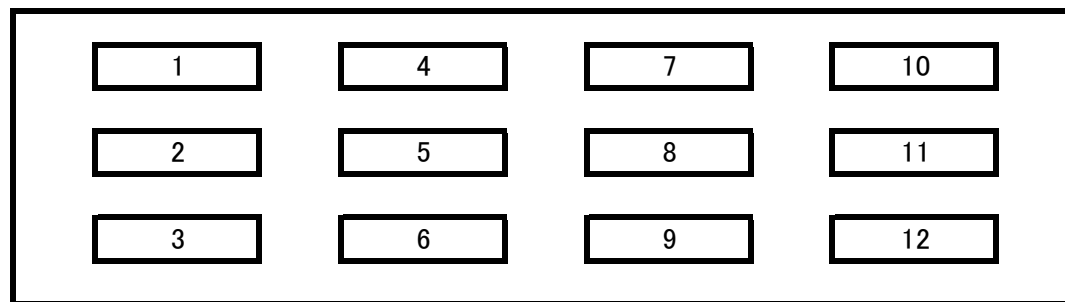

平成30年度 岐阜県中学生バドミントン選手権大会(団体)

タイムテーブル

タイムテーブルは目安です。
試合進行によって変更があるので、
アナウンスをよく聞いてください。

MT : 男子団体戦

WT : 女子団体戦

コート図

入り口側

本部 役員室

コートNO 時刻	1	2	3	4	5	6	7	8	9	10	11	12
9:30~	試合進行準備											
9:30~	WT1	WT2	WT3	WT4	WT5	WT6	WT7	MT1	MT2	MT3	MT4	MT5
10:30~	2クール以降は流し込み方式で行います。MT6→MT7→MT8→MT9→MT10→MT11→女子2回戦											
11:30~	男子2回戦											
12:30~	女子3回戦											
13:30~	男子準々決勝											
15:30~	WT32 女子準々決勝	WT33 女子準々決勝	WT34 女子準々決勝	WT35 女子準々決勝	MT24 男子準決勝	MT25 男子準決勝						
16:30~	WT36 女子準決勝			WT37 女子準決勝			MT26 男子決勝					
17:30~				WT38 女子決勝								
18:00~	フロアの片付け・清掃											